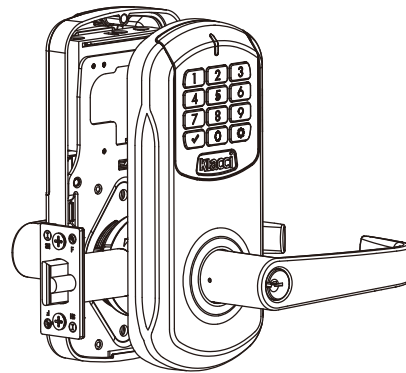

寸法

トリム

高品質の亜鉛合金製で、最適な形に仕上げることが可能です。

色の選択